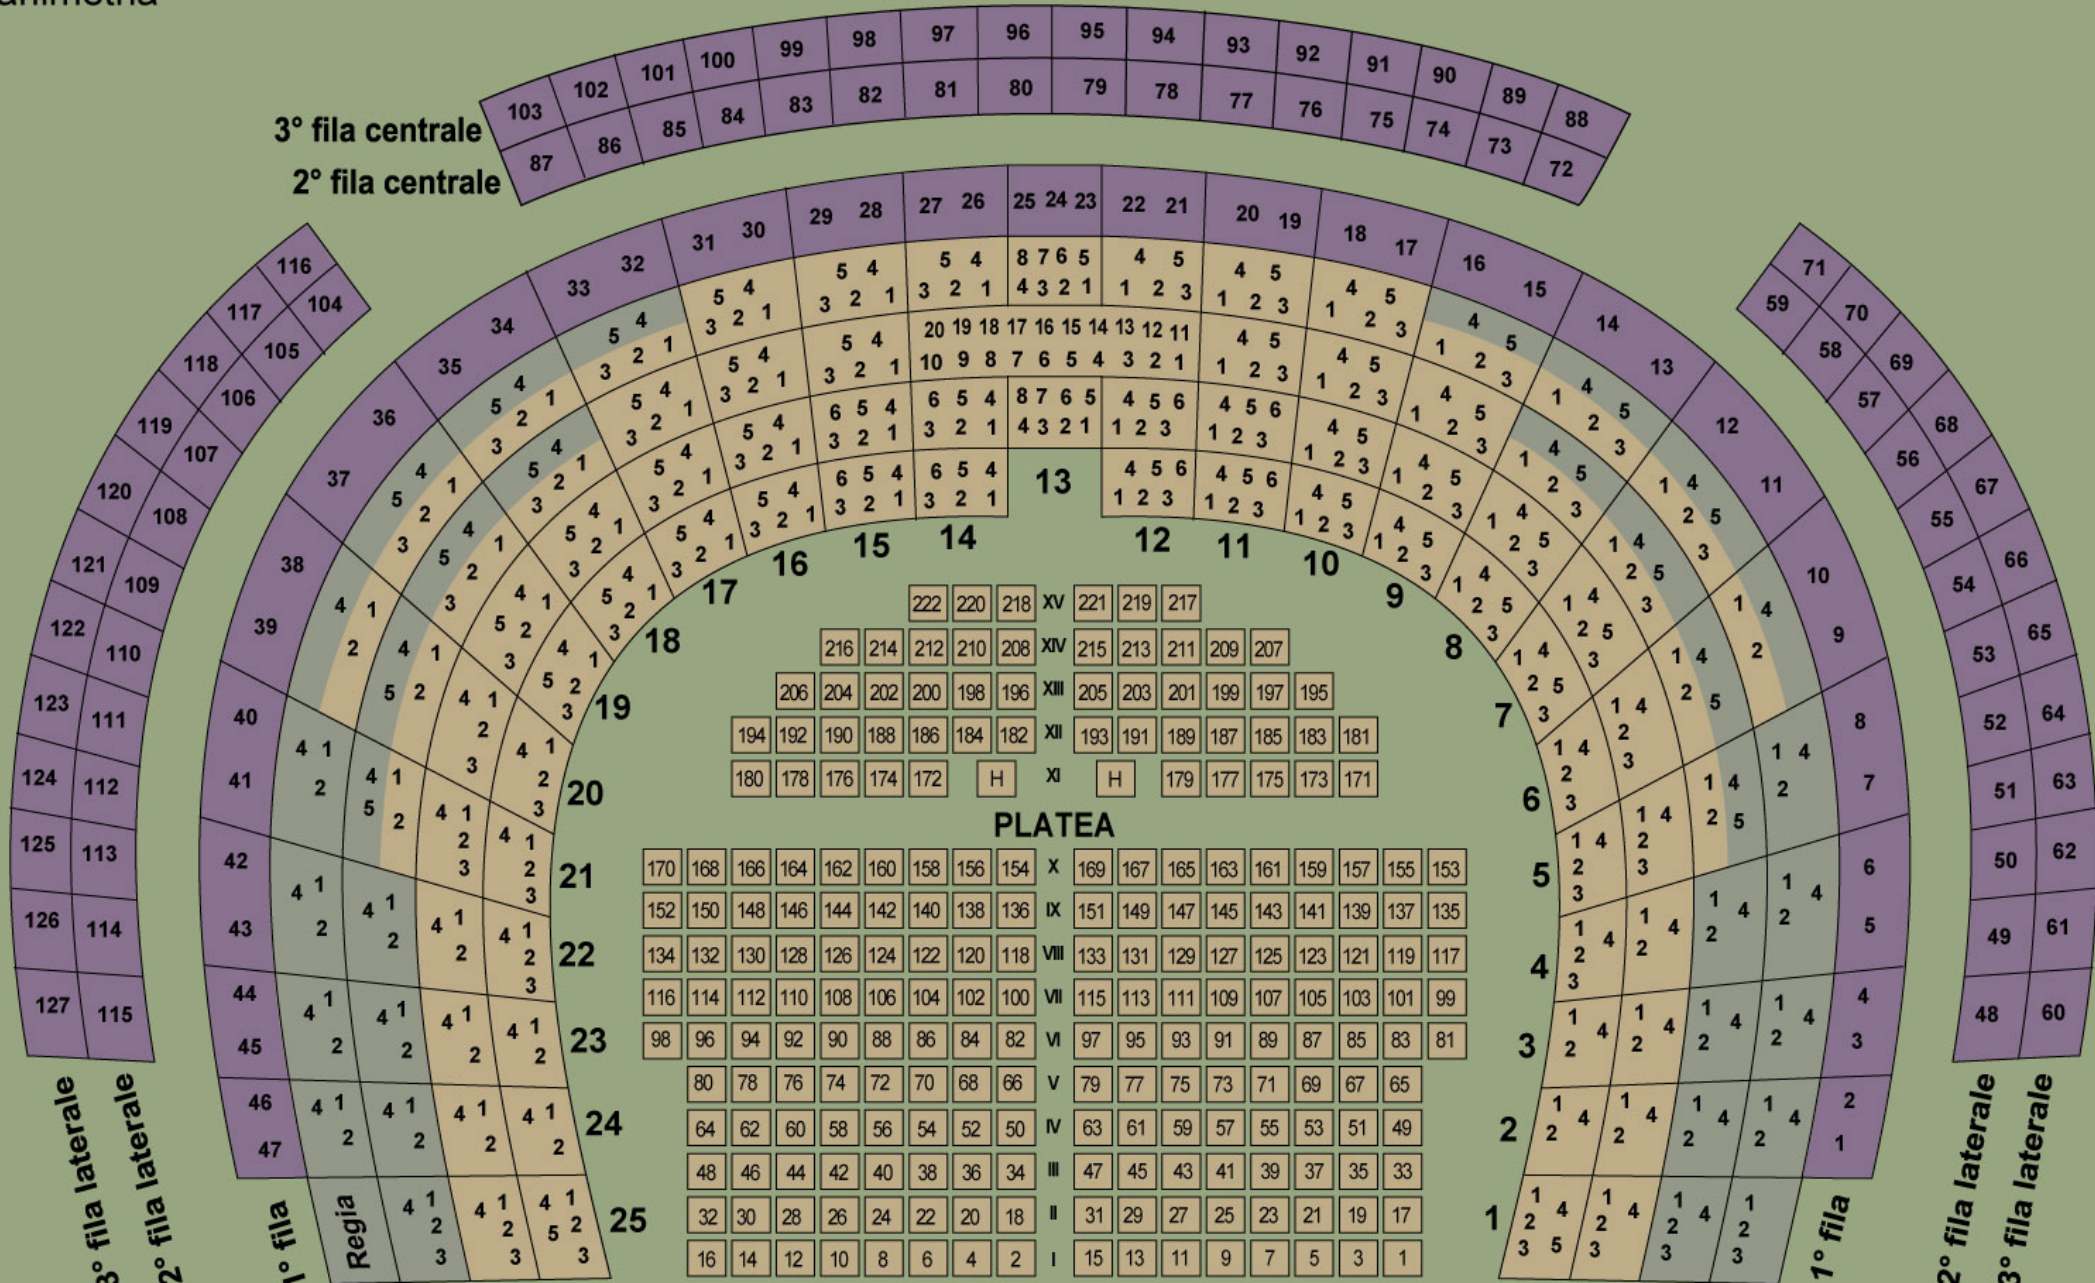

# Teatro Alessandro Bonci - Cesena

## Planimetria

### LOGGIONE

3° fila centrale

2° fila centrale

3° fila laterale

2° fila laterale

LOGGIONE 1° fila

Regia

PALCHI

PLATEA

PALCOSCENICO

1° ord.  
2° ord.  
3° ord.  
4° ord.  
PALCHI

LOGGIONE 1° fila

2° fila laterale

3° fila laterale